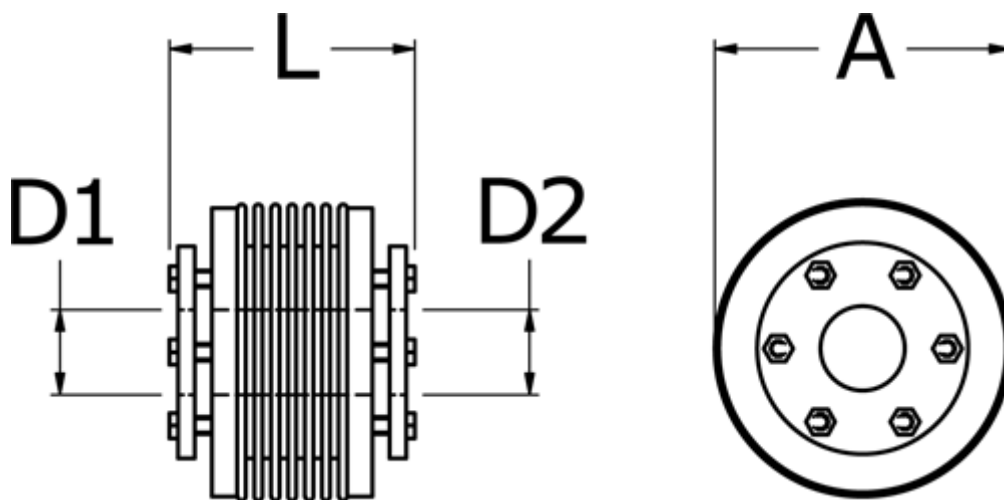

Varenummer: 3330550002067070

Beskrivelse: Metalbælgkobling type 5 str.5000  
Længde 206 mm, boring 70/70 mm

## Mål

A	= 208
D1	= 70
D2	= 70
L	= 206
Nom. moment NM (Tkn)	= 5000